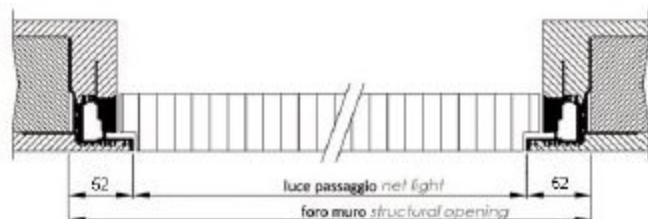

SCHEDA RILIEVO MISURE

MISURE STANDARD

MISURA FORO MURO

H 2160 x L 710 mm
H 2160 x L 810 mm
H 2160 x L 910 mm
H 2160 x L 1010 mm

MISURA ESTERNO TELAIO

H 2155 x L 700 mm
H 2155 x L 800 mm
H 2155 x L 900 mm
H 2155 x L 1000 mm

MISURA LUCE DI PASSAGGIO

H 2102 x L 594 mm
H 2102 x L 694 mm
H 2102 x L 794 mm
H 2102 x L 894 mm