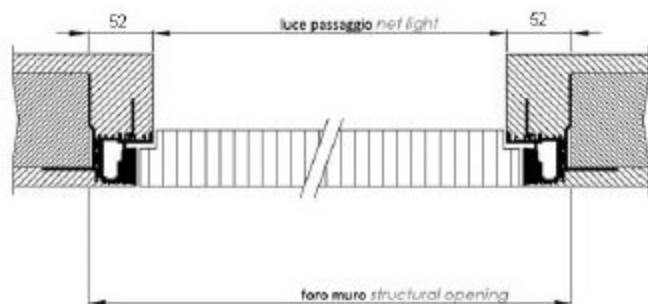

SCHEDA RILIEVO MISURE

MISURE STANDARD

MISURA FORO MURO

H 2160 x L 710 mm
H 2160 x L 810 mm
H 2160 x L 910 mm
H 2160 x L 1010 mm

MISURA ESTERNO TELAIO

H 2155 x L 700 mm
H 2155 x L 800 mm
H 2155 x L 900 mm
H 2155 x L 1000 mm

MISURA LUCE DI PASSAGGIO

H 2102 x L 594 mm
H 2102 x L 694 mm
H 2102 x L 794 mm
H 2102 x L 894 mm